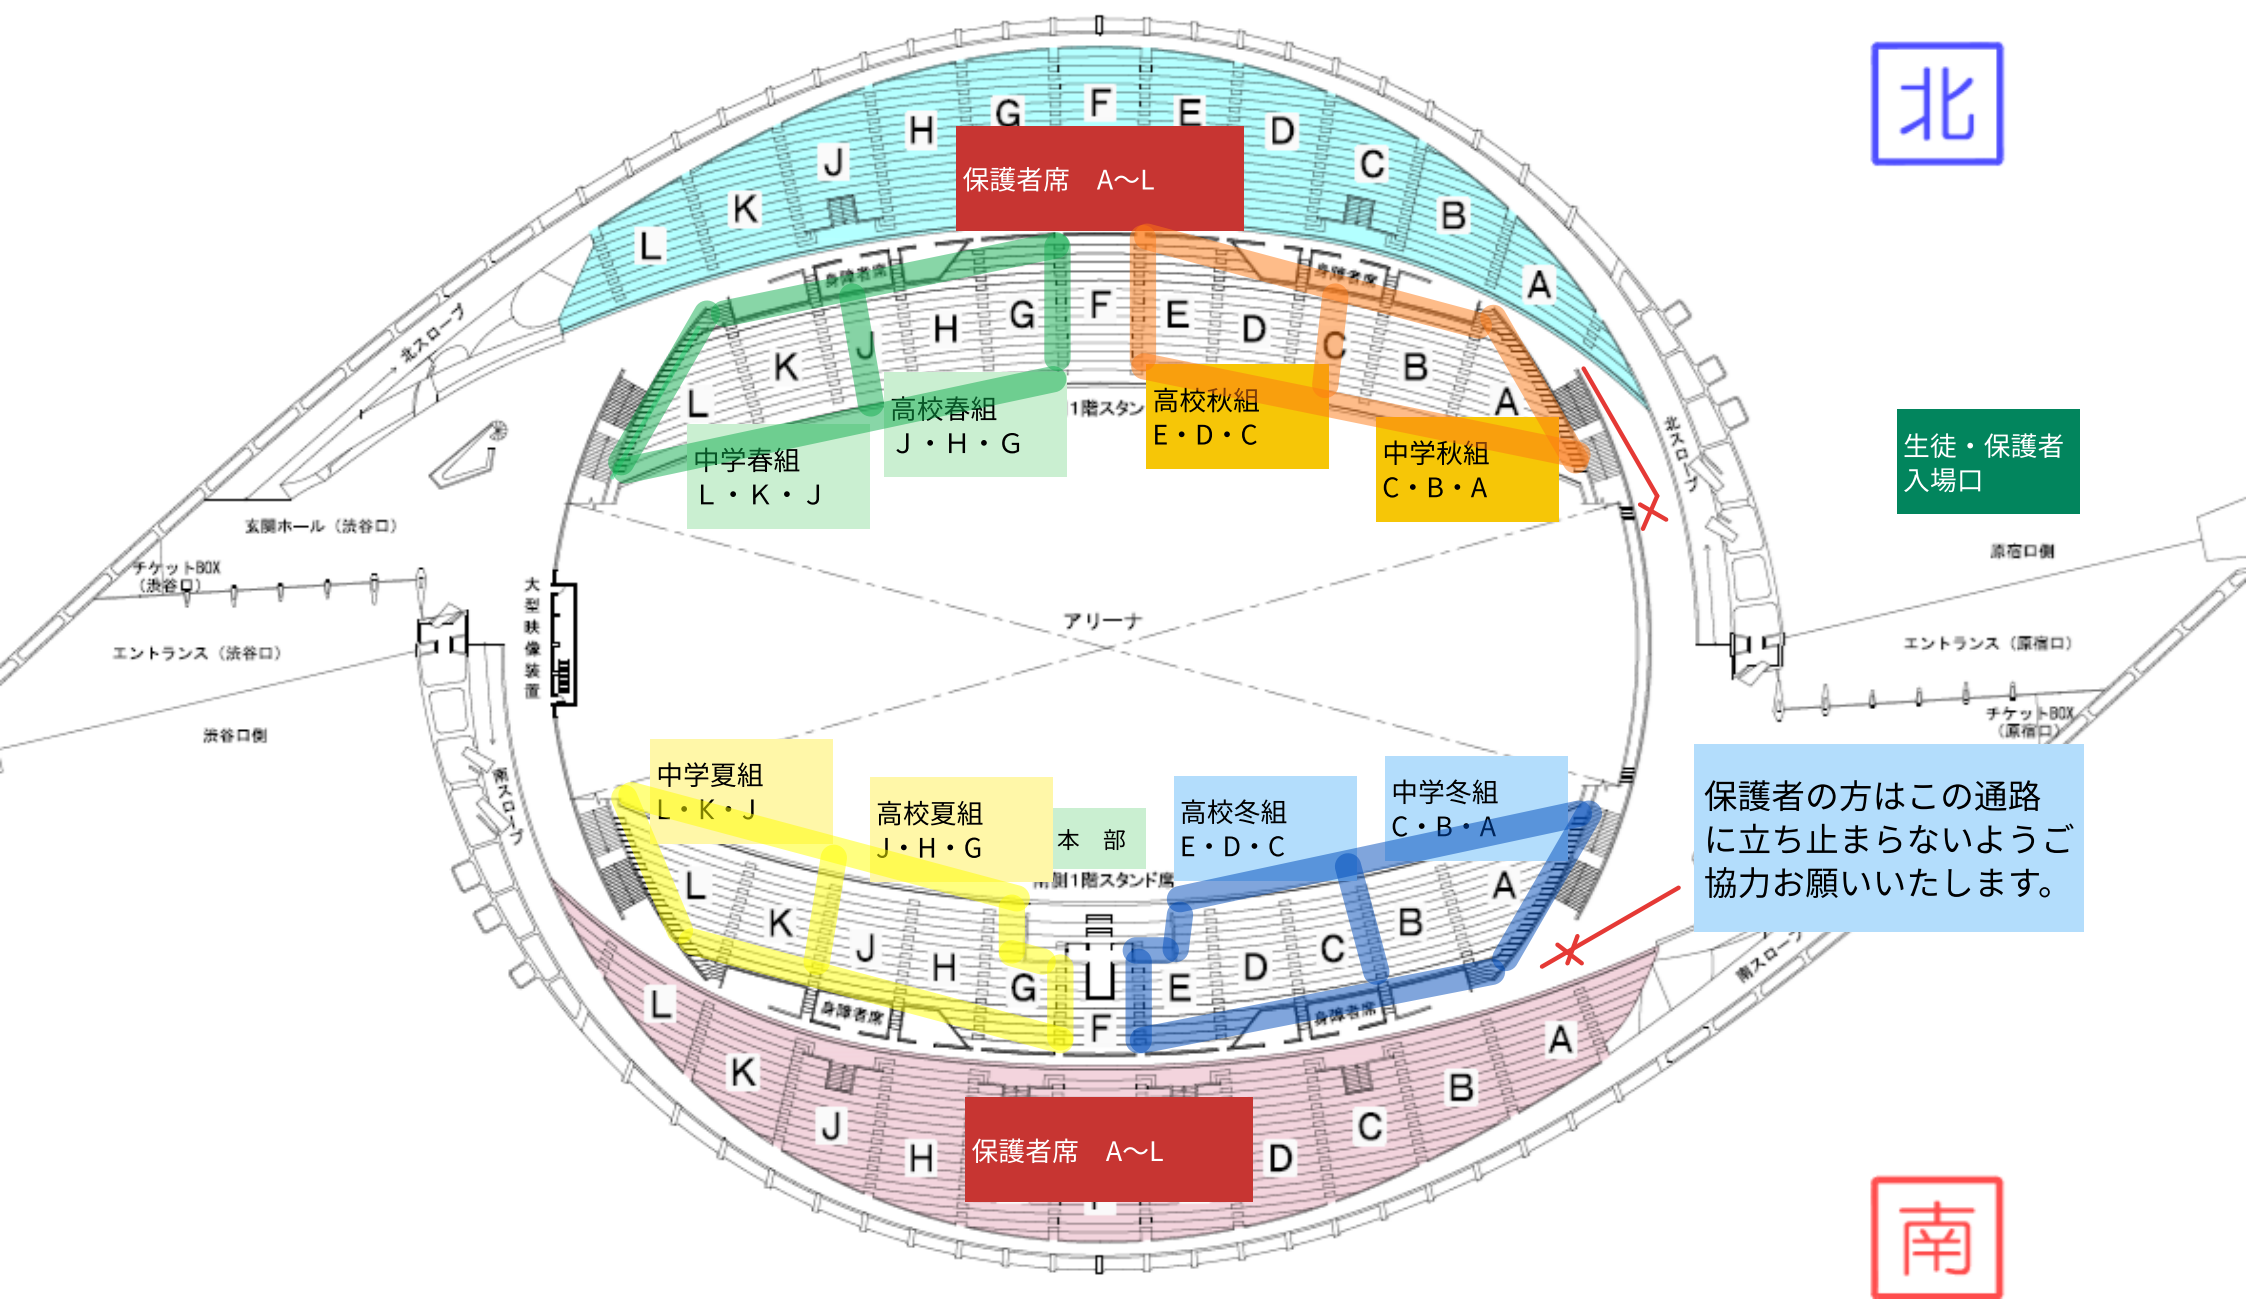

北

保護者席 A~L

中学春組
L・K・J

高校春組
J・H・G

高校秋組
E・D・C

中学秋組
C・B・A

中学夏組
L・K・J

高校夏組
J・H・G

本部

高校冬組
E・D・C

中学冬組
C・B・A

保護者席 A~L

生徒・保護者
入場口

保護者の方はこの通路
に立ち止まらないようご
協力お願いいたします。

南